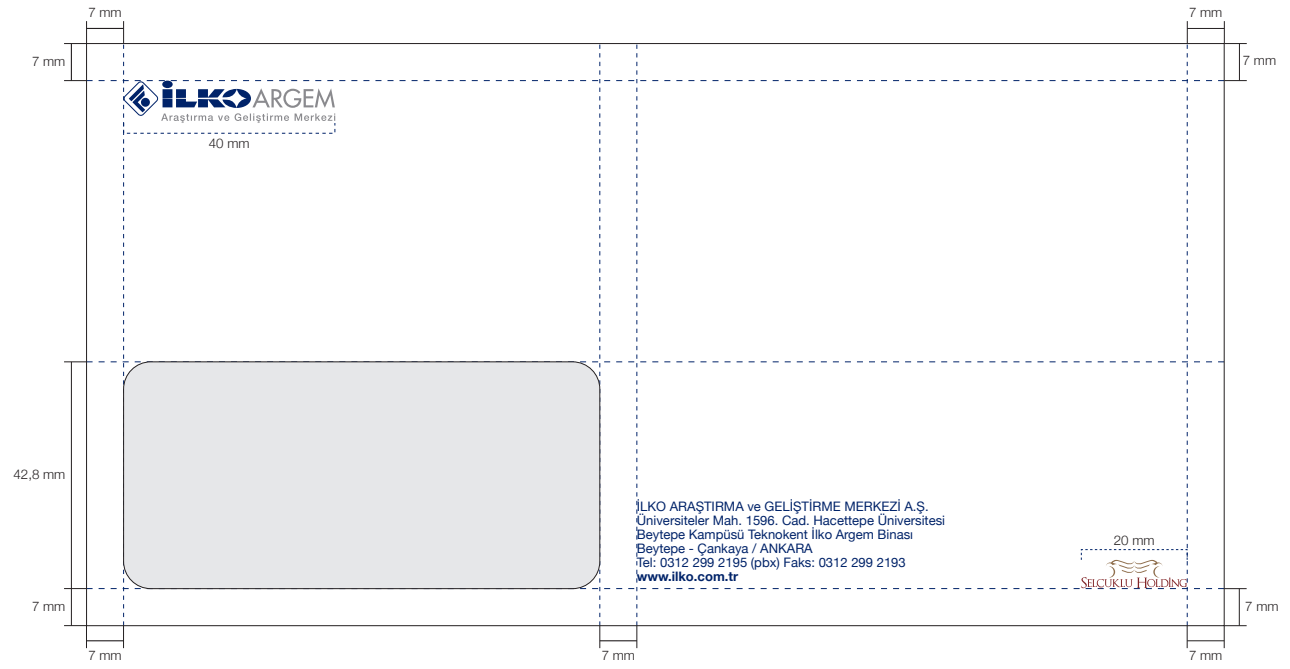

Renk: Pantone 280C ■ Pantone 1815C ■ Pantone 873C ■ Pantone Cool Gray 8C ■

Kartvizit (GSM Eklî):

Business Card (GSM Included):

Antetli Kağıt

Letterhead

Boyut: 210 mm x 297 mm

Ölçek: %70

Renk: Pantone 280C ■ Pantone 1815C ■ Pantone 873C ■ Pantone Cool Gray 8C ■

Diplomat Zarf

DL Envelope

Boyut: 215 mm x 110 mm

Ölçek: %75

Renk: Pantone 280C ■ Pantone 1815C ■ Pantone 873C ■ Pantone Cool Gray 8C ■

Pencereli Diplomat Zarf

DL Window Envelope

Boyut: 215 mm x 110 mm

Ölçek: %75

Renk: Pantone 280C ■ Pantone 1815C ■ Pantone 873C ■ Pantone Cool Gray 8C ■

CD Üzeri Zarf

CD Cover

Boyut: Açık 266,5 mm x 140,8 mm - Kapalı 125,7 mm x 125,7 mm

Ölçek: %65

Renk: Pantone 280C ■ Pantone 1815C ■ Pantone 873C ■ Pantone Cool Gray 8C ■