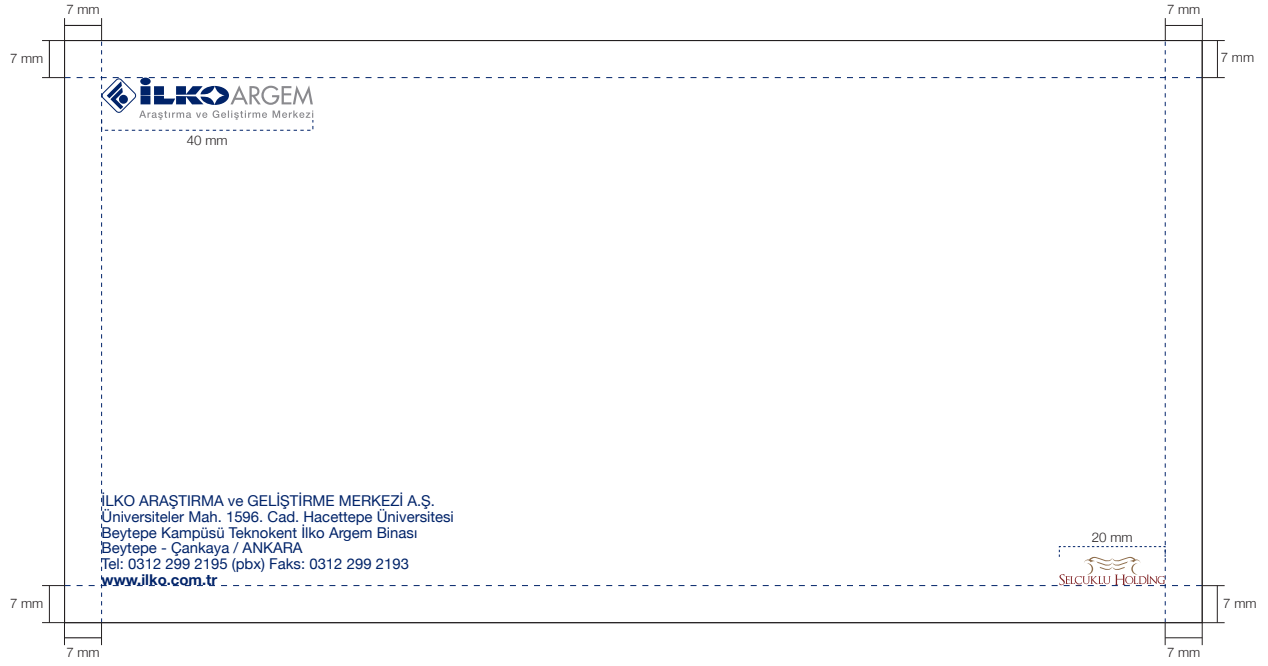

Diplomat Zarf

DL Envelope

Boyut: 215 mm x 110 mm

Ölçek: %75

Renk: Pantone 280C ■ Pantone 1815C ■ Pantone 873C ■ Pantone Cool Gray 8C ■